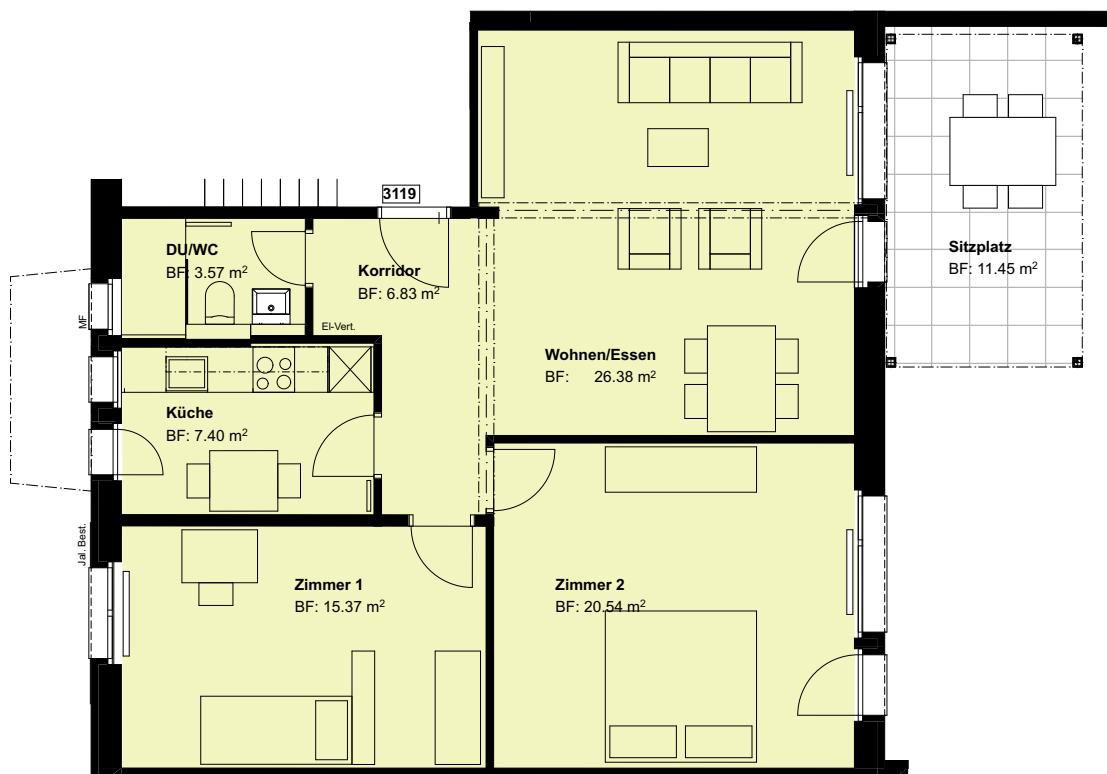

Kampstrasse 25 8904 Schlieren

SS rechts
3.0 Zi-Whg

Nr. 3119

Änderungen bleiben vorbehalten

0 3m