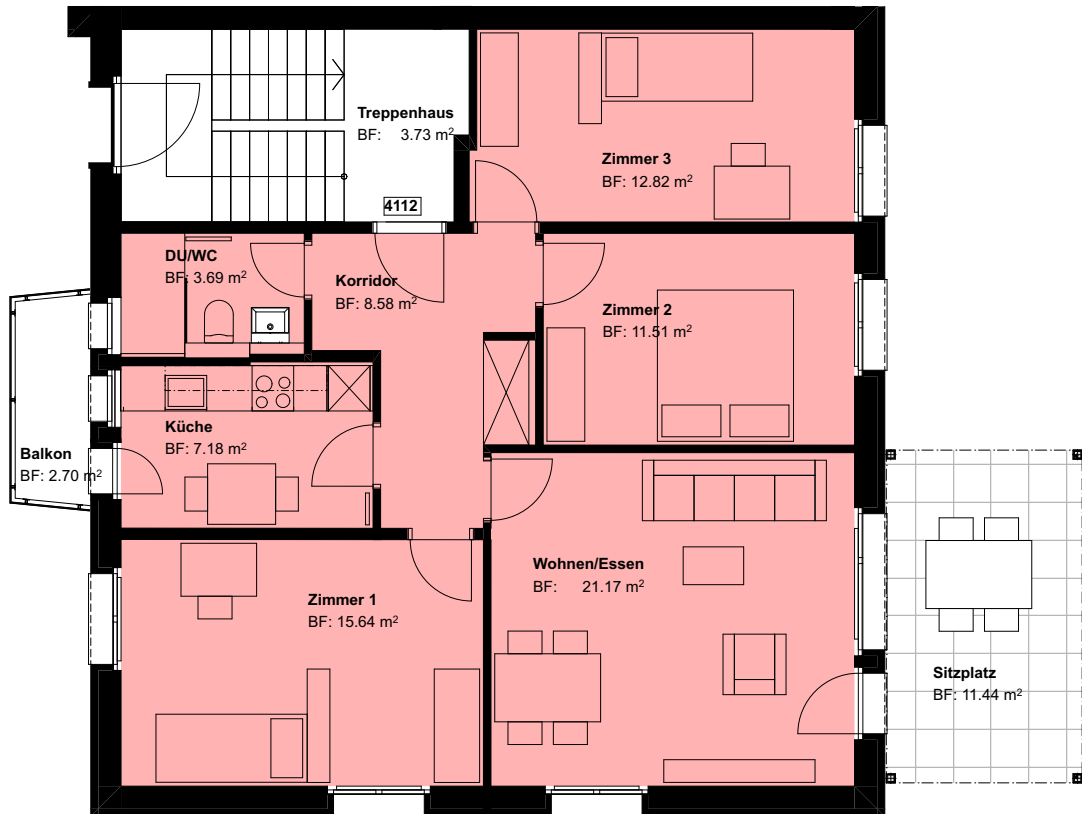

Kampstrasse 27 8904 Schlieren

SS
4.0 Zi-Whg

Nr. 4112

Änderungen bleiben vorbehalten

N